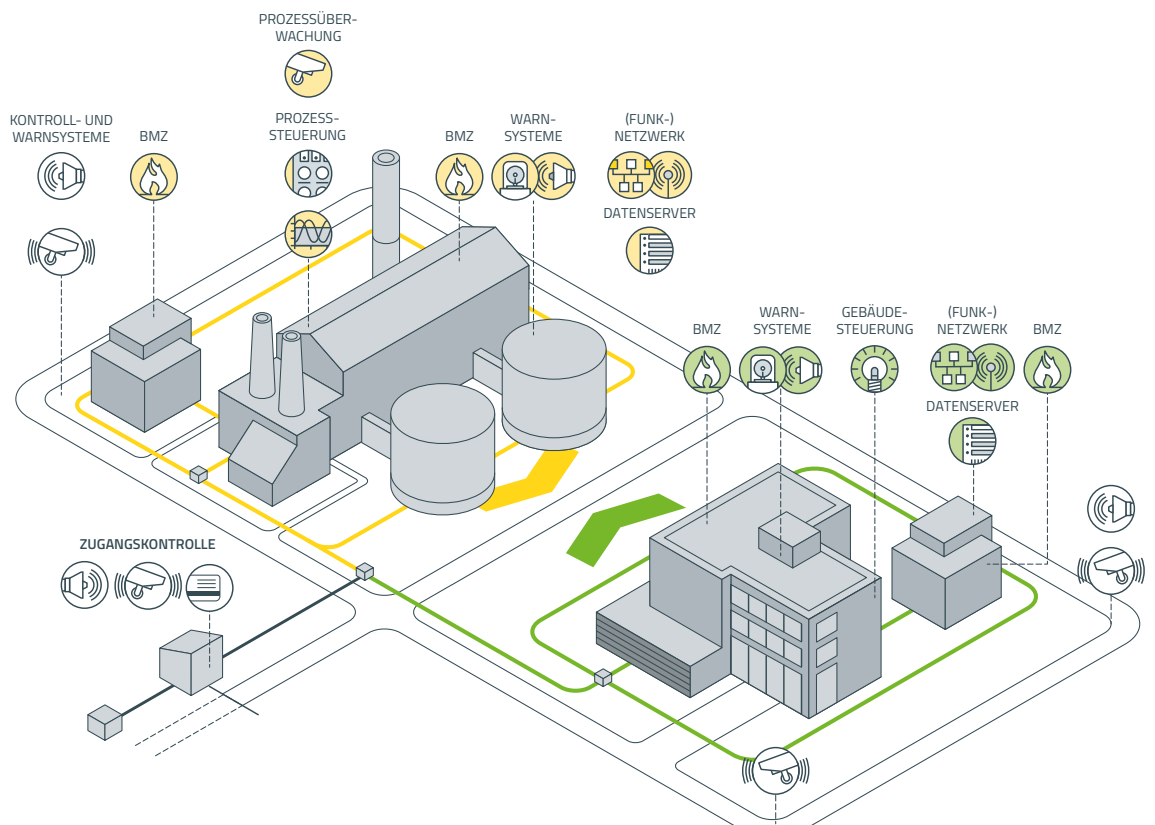

Datentechnik in Fertigung und Verwaltung